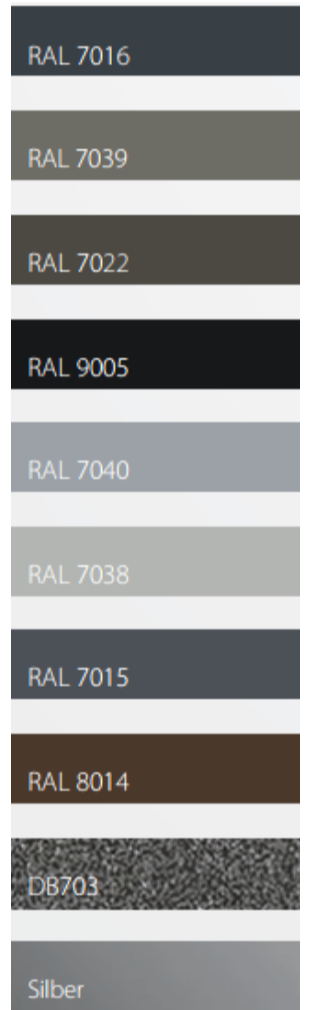

### Voorraad - kleuren Wit-basisprofiel

### Project - kleuren Wit-basisprofiel

RAL 1001 CB	RAL 5005 BW	RAL 7001 BB	RAL 7023 BV	RAL 7043 DN	RAL 9001 AM
RAL 1013 A4	RAL 5007 AE	RAL 7003 DU	RAL 7024 CP	RAL 8000 EE	RAL 9002 CV
RAL 1014 DQ	RAL 5011 AF	RAL 7004 AO	RAL 7030 DH	RAL 8001 AS	RAL 9006 AT
RAL 1015 A1	RAL 5014 BK	RAL 7006 DC	RAL 7031 BS	RAL 8003 BZ	RAL 9010 A7
RAL 1019 CD	RAL 6005 AH	RAL 7010 EB	RAL 7032 EA	RAL 8011 CW	RAL 9016 DE
RAL 1035 EK	RAL 6009 AI	RAL 7011 CA	RAL 7033 CO	RAL 8012 DY	Gold DF
RAL 3004 EF	RAL 6015 ED	RAL 7012 CH	RAL 7035 BE	RAL 8017 CX	Bronze EI
RAL 3011 AB	RAL 6021 DG	RAL 7013 DS	RAL 7036 DO	RAL 8022 AN	
RAL 5002 AD	RAL 7000 BR	RAL 7021 BC	RAL 7037 CQ	RAL 8023 BF	

# Kleuren overzicht dekor folie

## RealWood-decorfolies

RealWood Woodec Turner Oak malt	4703001/8E
RealWood Ginger Oak	3078004/6Q
RealWood Honey Oak	3078007/7C
RealWood Weissbach Eiche	3241306/6S
RealWood RAL 7016 Anthrazitgrau	4364003/6G
RealWood RAL 9010 Reinweiß	4564053/6J